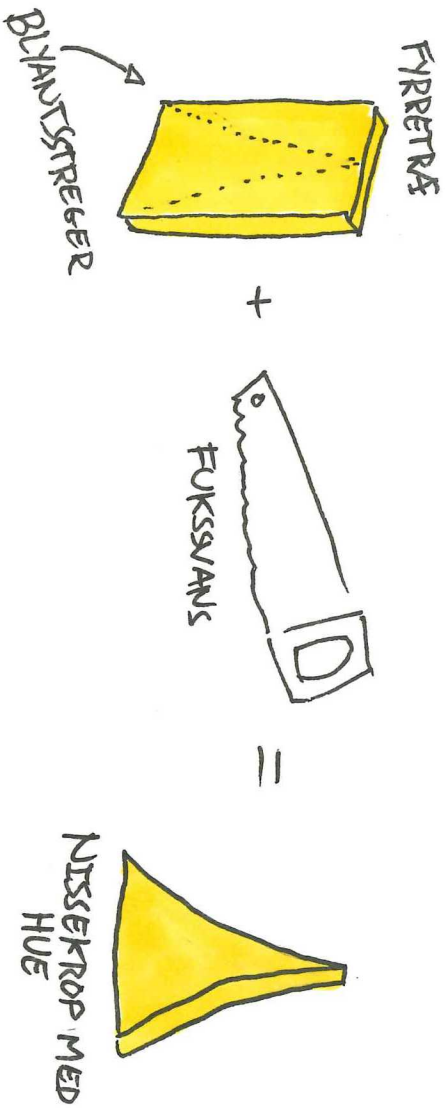

# Nisser i H/D lokalet!

ØJENBRIN  
OG SKAG + NISSE  
AF: STOF AF RESTRÅE +  
ULD PUFFYLD  
GARN